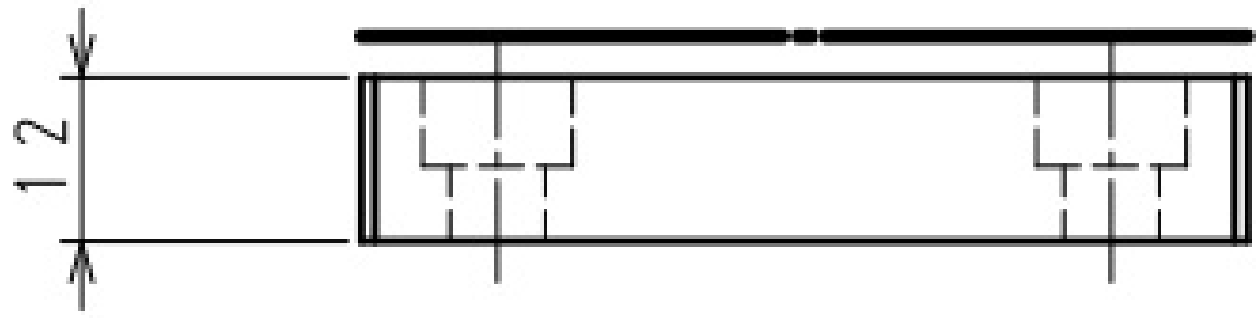

2×7キリ, 11深座グリ×6.5

SS400F-D

LMベース

SS400

キャリッジ

2×7キリ, 11深座グリ×6.5

ストッププレート

ストップパーBKT