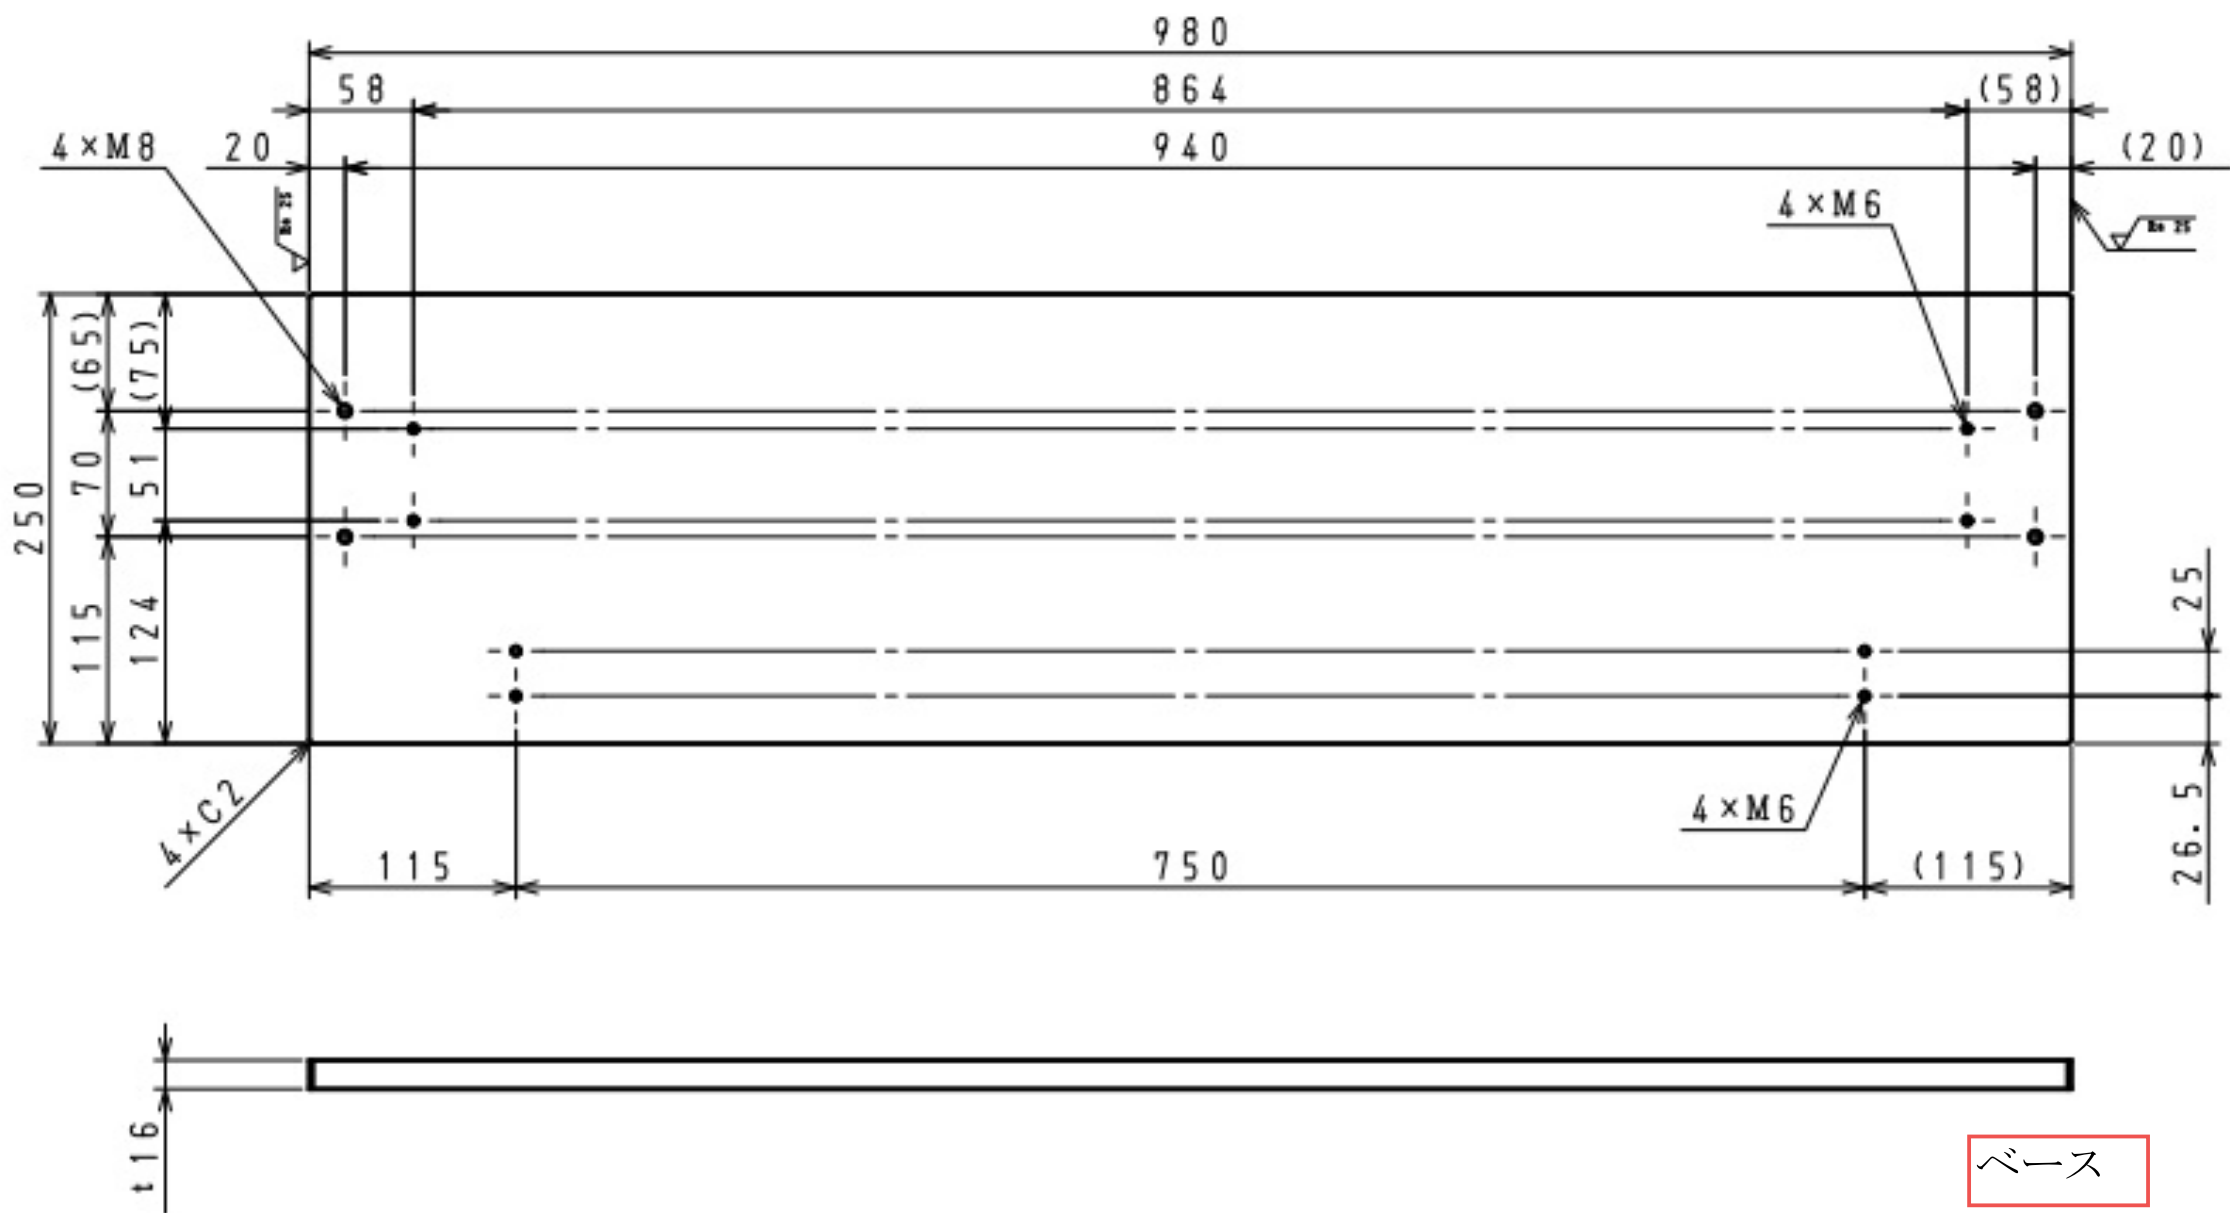

2×7キリ, 11深座グリ×6.5

SS400F-D

LMベース

SS400

キャリッジ

2×7キリ, 11深座グリ×6.5

ストッププレート

ストップパーBKT