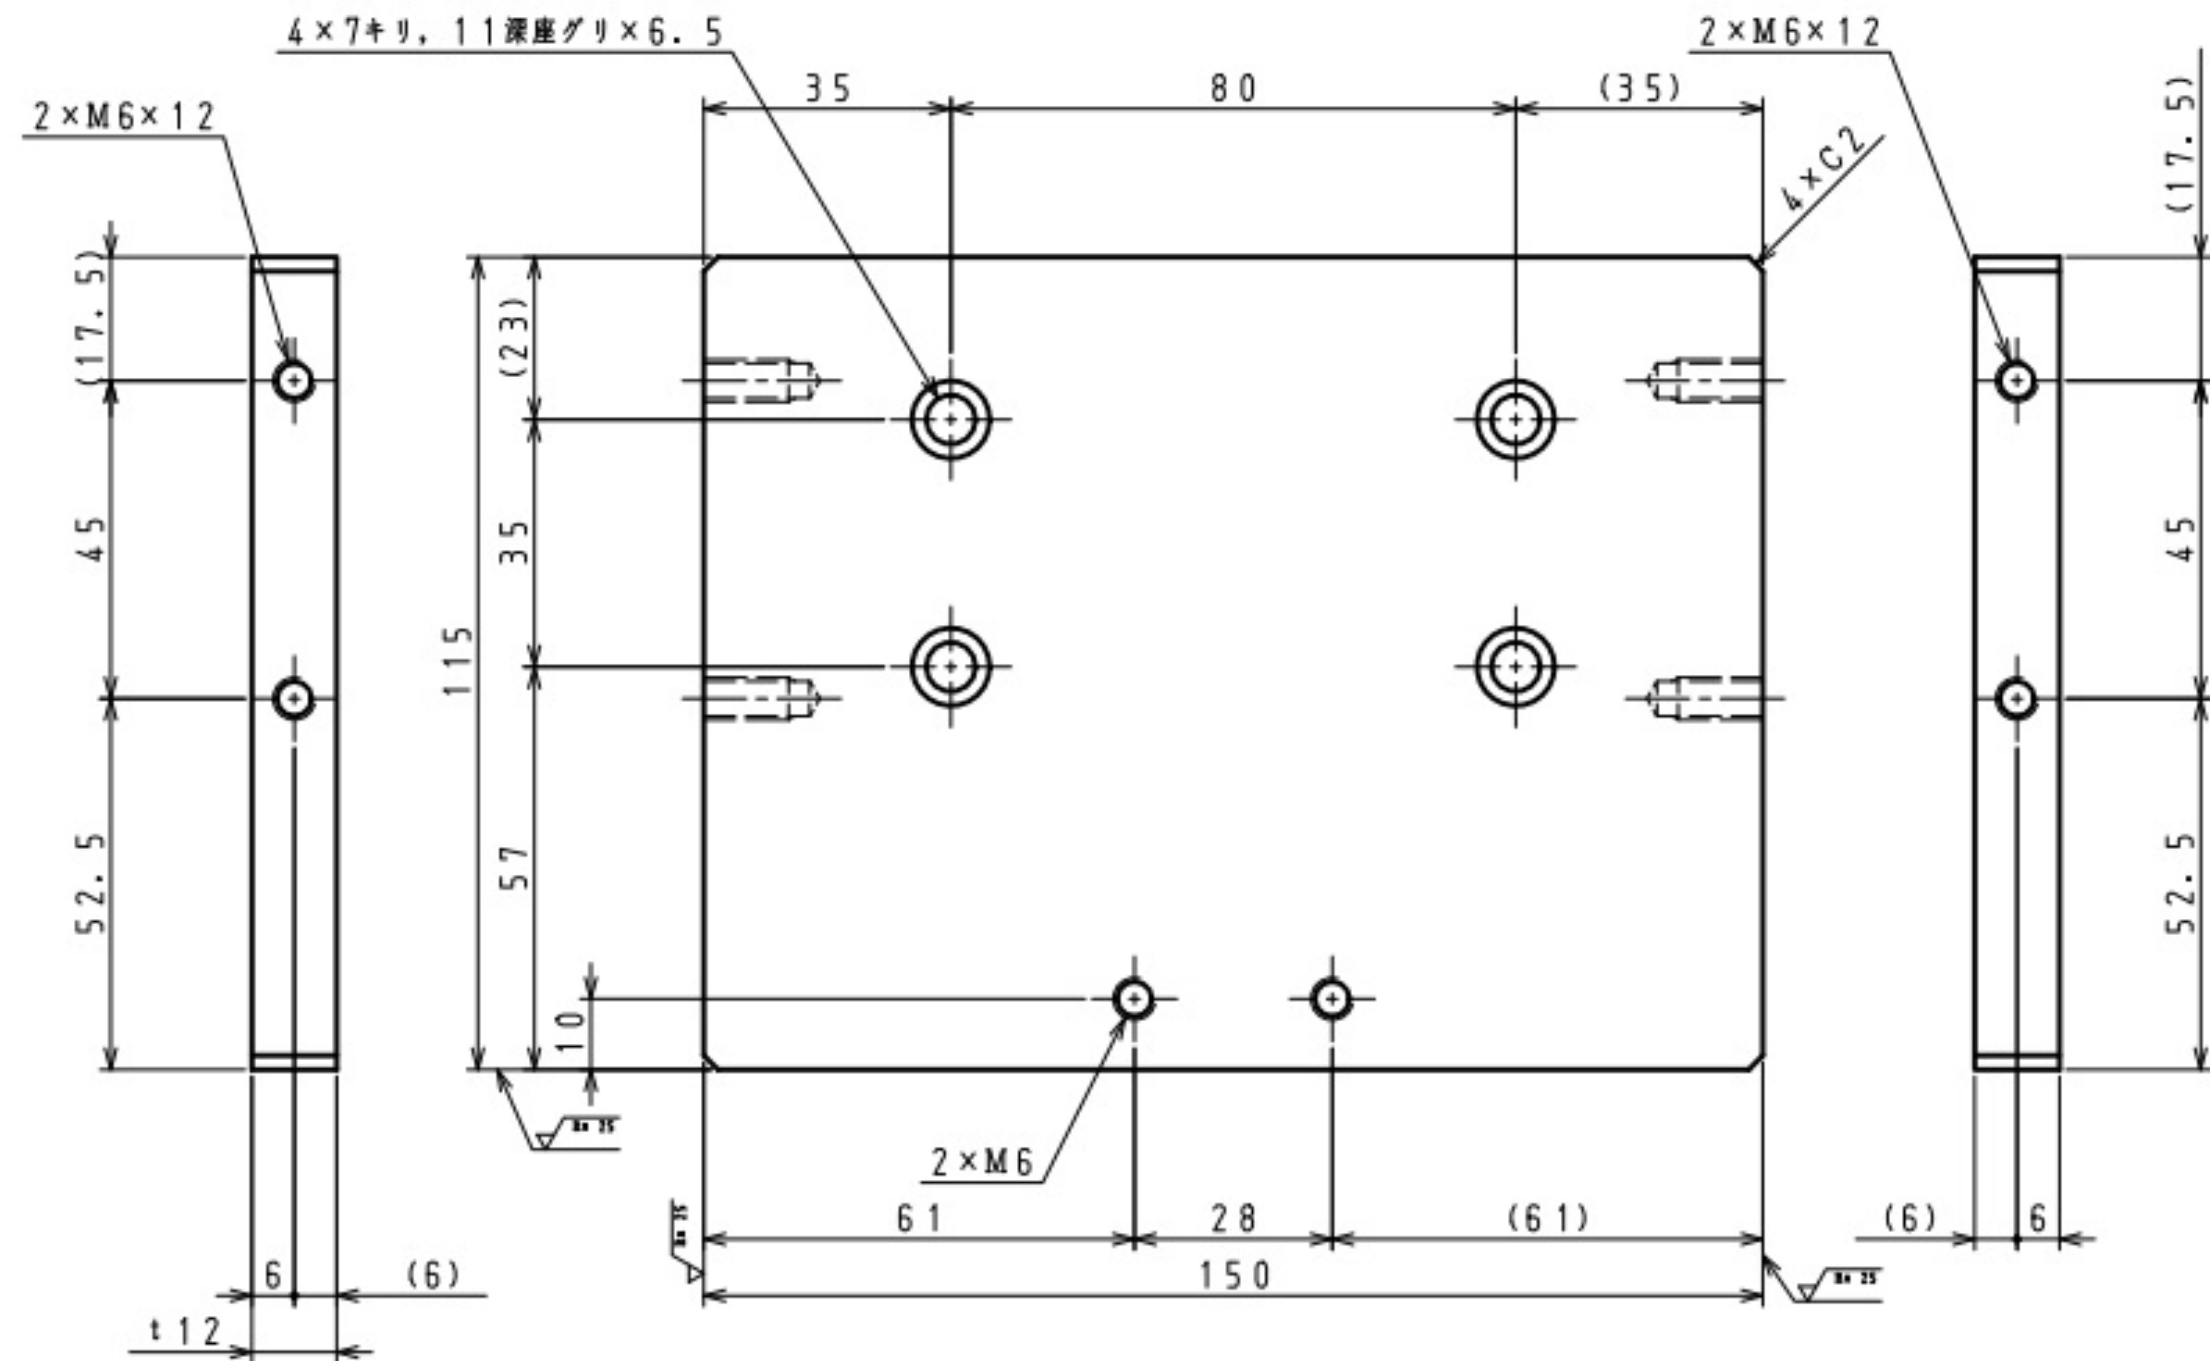

2×7キリ, 11深座グリ×6.5

SS400F-D

LMベース

SS400

キャリッジ

2×7キリ, 11深座グリ×6.5

ストッププレート

ストップパーBKT