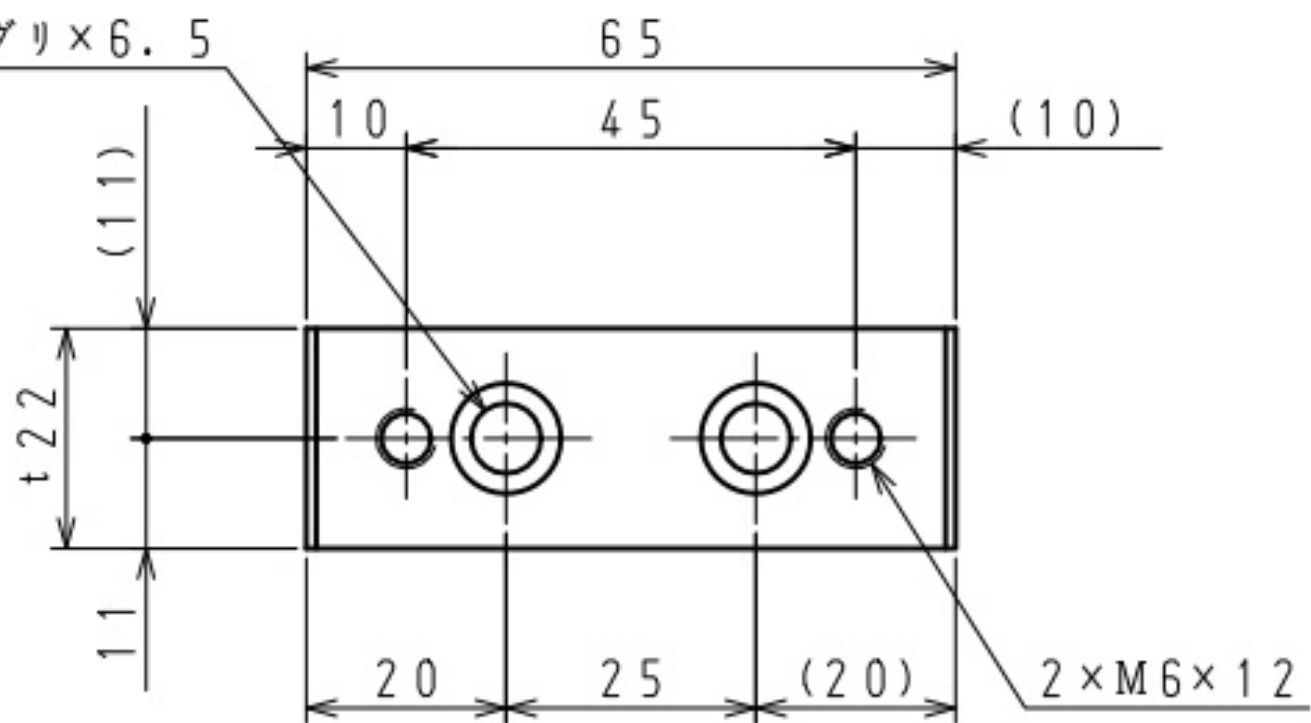

2×7キリ, 11深座グリ×6.5

SS400F-D

LMベース

SS400

キャリッジ

2×7キリ, 11深座グリ×6.5

ストッププレート

ストップパーBKT