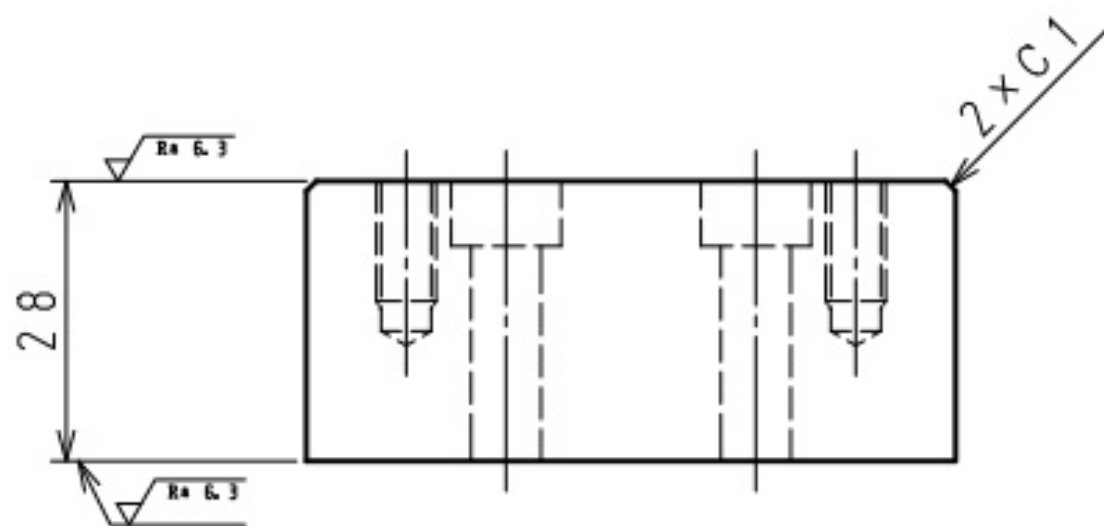

2×7キリ, 11深座グリ×6.5

SS400F-D

LMベース

SS400

キャリッジ

2×7キリ, 11深座グリ×6.5

ストッププレート

ストップパーBKT