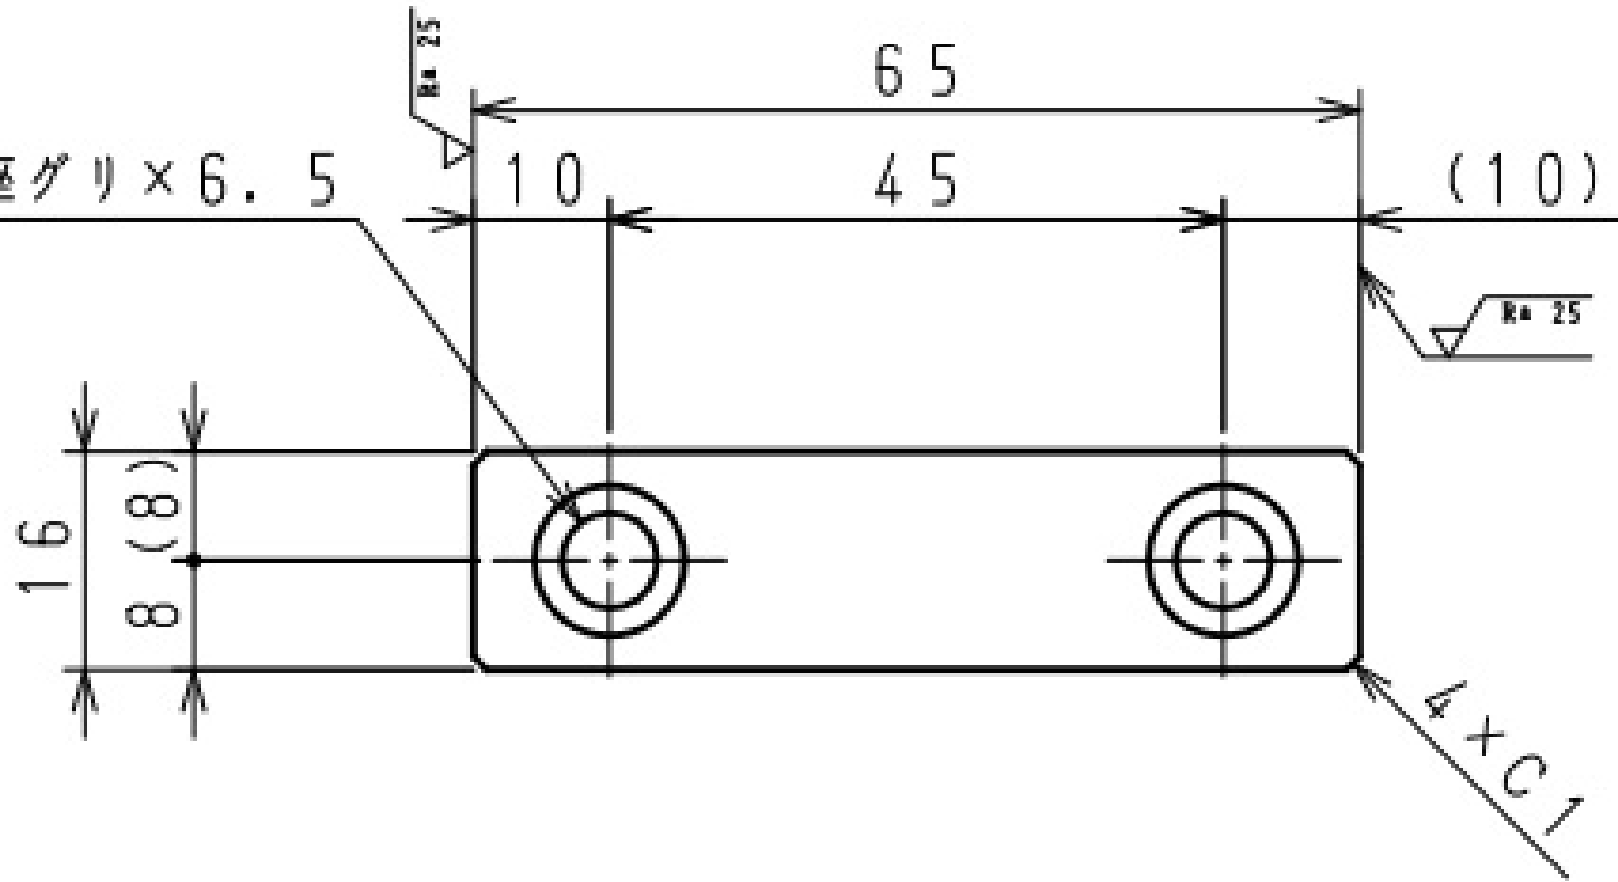

2×7キリ, 11深座グリ×6.5

SS400F-D

LMベース

SS400

キャリッジ

2×7キリ, 11深座グリ×6.5

ストッププレート

ストップパーBKT